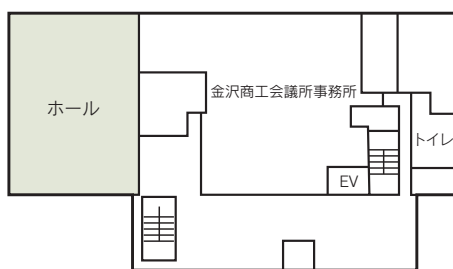

■特記事項
なし

■ 1F

■ 2F

■ コンベンション施設

会場名	階	面積 (㎡)	間口×奥行 (m)	天井高 (m)	収容能力 (人)					備考
					固定席	スクール	シアター	ディナー	ピュッフェ	
ホール	1	358	16×22	3.3	—	198	—	—	—	3人掛
大会議室 全室 (A+B+C)	2	279	12×23	3.0	—	96	—	—	—	2人掛
〃 A	2	98	12×8	3.0	—	30	—	—	—	〃
〃 B	2	99	12×8	3.0	—	30	—	—	—	〃
〃 C	2	82	12×7	3.0	—	20	—	—	—	〃
〃 A+B	2	197	12×16	3.0	—	64	—	—	—	〃
〃 B+C	2	181	12×15	3.0	—	56	—	—	—	〃
研修室1 全室 (A+B+C)	2	285	12×23	3.0	—	144	—	—	—	3人掛
〃 A	2	82	12×7	3.0	—	30	—	—	—	〃
〃 B	2	99	12×8	3.0	—	45	—	—	—	〃
〃 C	2	104	12×8	3.0	—	45	—	—	—	〃
〃 A+B	2	181	12×15	3.0	—	84	—	—	—	〃
〃 B+C	2	203	12×17	3.0	—	96	—	—	—	〃
研修室2	2	98	6×16	3.0	—	48	—	—	—	〃
研修室3	2	59	7×8	3.0	—	18	—	—	—	〃

(間口×奥行) は部屋の形状により必ずしも面積と一致しません