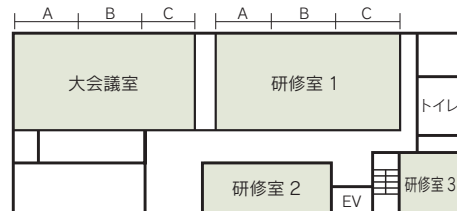

■特記事項
なし

■ 1F

■ 2F

■ コンベンション施設

会場名	階	面積 (㎡)	間口×奥行 (m)	天井高 (m)	収容能力 (人)					備考
					固定席	スクール	シアター	ディナー	ピュッフェ	
ホール	1	358	16×22	3.3	—	198	—	—	—	3人掛
大会議室 全室 (A+B+C)	2	279	12×23	3.0	—	96	—	—	—	2人掛
〃 A	2	98	12×8	3.0	—	30	—	—	—	〃
〃 B	2	99	12×8	3.0	—	30	—	—	—	〃
〃 C	2	82	12×7	3.0	—	20	—	—	—	〃
〃 A+B	2	197	12×16	3.0	—	64	—	—	—	〃
〃 B+C	2	181	12×15	3.0	—	56	—	—	—	〃
研修室1 全室 (A+B+C)	2	285	12×23	3.0	—	144	—	—	—	3人掛
〃 A	2	82	12×7	3.0	—	30	—	—	—	〃
〃 B	2	99	12×8	3.0	—	45	—	—	—	〃
〃 C	2	104	12×8	3.0	—	45	—	—	—	〃
〃 A+B	2	181	12×15	3.0	—	84	—	—	—	〃
〃 B+C	2	203	12×17	3.0	—	96	—	—	—	〃
研修室2	2	98	6×16	3.0	—	48	—	—	—	〃
研修室3	2	59	7×8	3.0	—	18	—	—	—	〃

(間口×奥行) は部屋の形状により必ずしも面積と一致しません