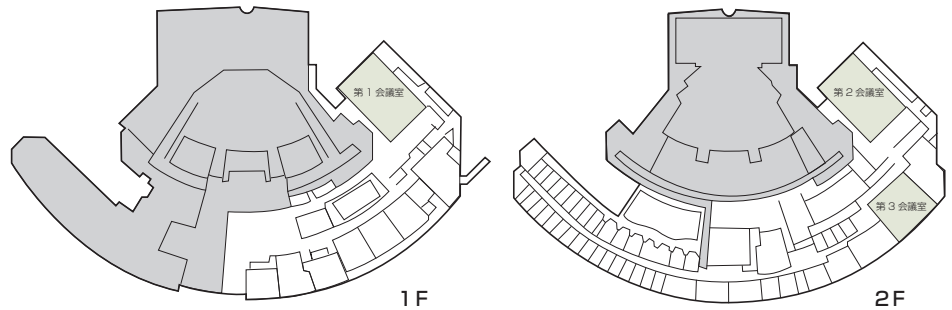

コンベンション会場

■席数
165席 (第1会議室)

■交通機関
JR金沢駅よりバス20分 (出羽町下車/徒歩3分)
JR金沢駅よりタクシー15分

■利用時間
9:00~21:00
年末年始 (12月29日~1月3日) 休館

■受付開始日
使用日の1年前

■宿泊施設
なし

■飲食関係施設
なし

■駐車場
400台 (有料)

■特記事項
使用料は利用日の
7日前までに前納

■コンベンション施設

会場名	階	面積 (㎡)	間口×奥行 (m) (m)	天井高(m)	収容能力 (人)				備考	
					固定席	スクール	シアター	ディナー		ピュッフェ
第1会議室	1	306	—	—	—	165	—	—	—	2分割可
第2会議室	2	306	—	—	—	165	—	—	—	2分割可
第3会議室	2	160	—	—	—	84	—	—	—	

(間口×奥行) は部屋の形状により必ずしも面積と一致しません