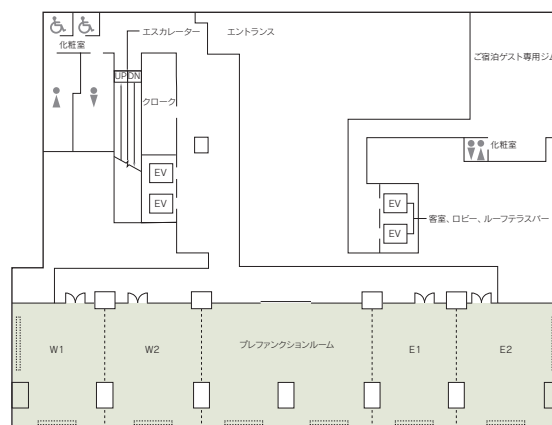

10 ハイアット セントリック 金沢

〒 920-0031 金沢市広岡 1-5-2
 TEL: 076-256-1234 FAX: 076-256-1247
 URL: <http://hyattcentrickanazawa.jp>
 E-mail: kanazawa.sales@hyatt.com

コンベンション会場

■2F

■席数
108席 (W もしくは E、シアター形式)

■交通機関
金沢駅金沢港口 (西口) より徒歩2分

■利用時間
9:00 ~ 22:00

■受付開始日
随時

■宿泊施設
 ・ツイン 104室
 ・キング 142室
 ・スイート 7室
 合計 253室

■飲食関係施設
 ・FIVE - Grill & Lounge..... 188席
 ・Roof Terrace Bar 61席

■駐車場
243台 (クロスゲート金沢) / 有料

■特記事項
 中長期滞在にも最適な「ハイアット ハウス 金沢」(全92室)も隣接。
 お問い合わせは、上記 ハイアット セントリック 金沢 までご連絡ください。

■コンベンション施設

会場名	階	面積 (㎡)	間口×奥行 (m)	天井高 (m)	収容能力 (人)					備考
					固定席	スクール	シアター	ディナー	ビュッフェ	
W	2	169	15.7 × 10.7	4.3	—	60	108	60	100	
W1	2	79	7.3 × 10.7	4.3	—	36	49	45	50	
W2	2	90	8.4 × 10.7	4.3	—	40	63	54	60	
PFR (プレファンクションルーム)	2	160	14.8 × 10.7	4.3	—	—	—	—	—	
E	2	171	15.7 × 10.7	4.3	—	60	108	60	100	
E1	2	79	7.3 × 10.7	4.3	—	36	49	45	50	
E2	2	92	8.4 × 10.7	4.3	—	40	63	54	60	

(間口×奥行) は部屋の形状により必ずしも面積と一致しません