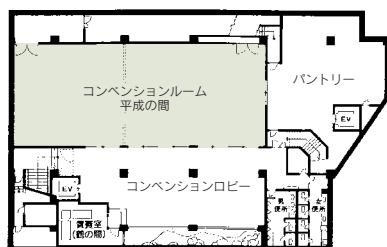

コンベンション会場

■B1F