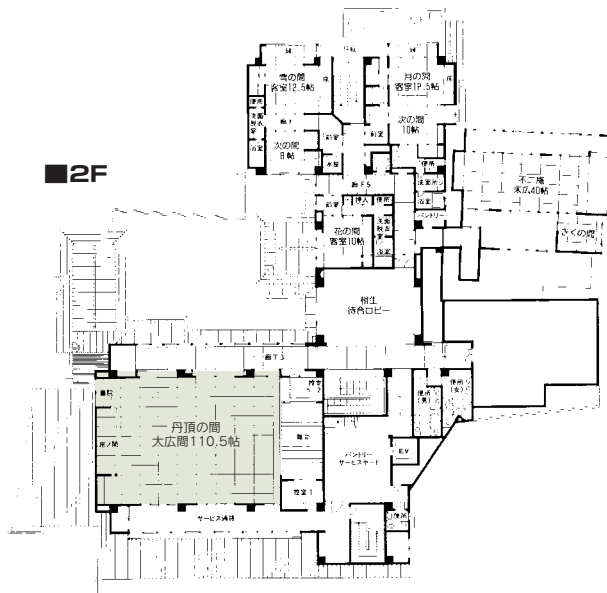

■2F

■コンベンション施設

会場名	階	面積 (m²)	間口×奥行 (m) (m)	天井高(m)	収容能力(人)				備考	
					固定席	スクール	シアター	ディナー		ピュッフェ
平成の間	地階	227	9.75×23.3	—	—	120	140	~120	~180	パンケットホール(洋室)
丹頂の間	2	183	11.83×15.47	—	—	—	100	~100	~150	和室・110.5畳・既存舞台有

(間口×奥行) は部屋の形状により必ずしも面積と一致しません