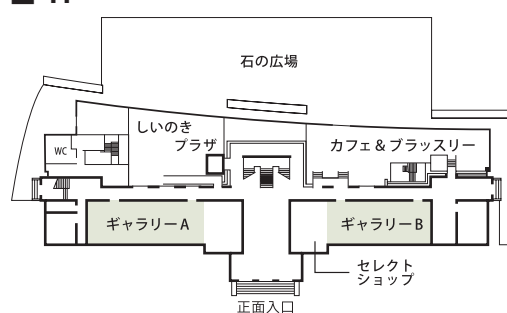

■利用時間
9:00~22:00 (店舗により異なります)
年末年始 (12月29日~1月3日) 休館

■宿泊施設
なし

■飲食関係施設
・「カフェ&ブラスリー ポール・ボキューズ」……42席
・レストラン「ジャルダン ポール・ボキューズ」……100席

■駐車場
95台 (有料)

■特記事項
なし

コンベンション会場

■ 1F

■ 2F

■ 3F

■コンベンション施設

会場名	階	面積 (㎡)	間口×奥行 (m)	天井高(m)	収容能力(人)				備考	
					固定席	スクール	シアター	ディナー		ピュッフェ
ガーデンルーム	2	130	7.2×18.2	2.8	—	90	—	—	—	2分割可
セミナールームA	3	100	7.2×13.6	3.5	—	40	—	—	—	2分割可
セミナールームB	3	130	7.2×18.2	3.5	—	70	—	—	—	2分割可
イベントホール	2	140	—	7	—	—	—	—	—	
ギャラリーA	1	130	7.2×18.2	2.8	—	—	—	—	—	
ギャラリーB	1	100	7.2×13.6	2.8	—	—	—	—	—	

(間口×奥行) は部屋の形状により必ずしも面積と一致しません