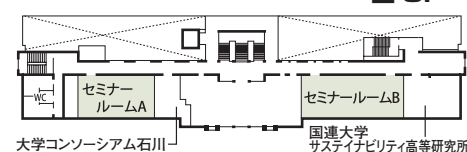

■利用時間
9:00~22:00 (店舗により異なります)
年末年始 (12月29日~1月3日) 休館

■宿泊施設
なし

■飲食関係施設
・「カフェ&ブラスリー ポール・ボキューズ」……42席
・レストラン「ジャルダン ポール・ボキューズ」……100席

■駐車場
95台 (有料)

■特記事項
なし

コンベンション会場

■ 1F

■ 2F

■ 3F

■コンベンション施設

会場名	階	面積 (㎡)	間口×奥行 (m)	天井高(m)	収容能力(人)				備考	
					固定席	スクール	シアター	ディナー		ピュッフェ
ガーデンルーム	2	130	7.2×18.2	2.8	—	90	—	—	—	2分割可
セミナールームA	3	100	7.2×13.6	3.5	—	40	—	—	—	2分割可
セミナールームB	3	130	7.2×18.2	3.5	—	70	—	—	—	2分割可
イベントホール	2	140	—	7	—	—	—	—	—	
ギャラリーA	1	130	7.2×18.2	2.8	—	—	—	—	—	
ギャラリーB	1	100	7.2×13.6	2.8	—	—	—	—	—	

(間口×奥行) は部屋の形状により必ずしも面積と一致しません