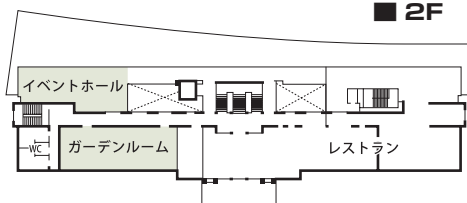

■利用時間
9:00~22:00 (店舗により異なります)
年末年始 (12月29日~1月3日) 休館

■宿泊施設
なし

■飲食関係施設
・「カフェ&ブラスリー ポール・ボキューズ」……42席
・レストラン「ジャルダン ポール・ボキューズ」……100席

■駐車場
95台 (有料)

■特記事項
なし

コンベンション会場

■ 1F

■ 2F

■ 3F

■コンベンション施設

会場名	階	面積 (㎡)	間口×奥行 (m)	天井高(m)	収容能力(人)				備考	
					固定席	スクール	シアター	ディナー		ピュッフェ
ガーデンルーム	2	130	7.2×18.2	2.8	—	90	—	—	—	2分割可
セミナールームA	3	100	7.2×13.6	3.5	—	40	—	—	—	2分割可
セミナールームB	3	130	7.2×18.2	3.5	—	70	—	—	—	2分割可
イベントホール	2	140	—	7	—	—	—	—	—	
ギャラリーA	1	130	7.2×18.2	2.8	—	—	—	—	—	
ギャラリーB	1	100	7.2×13.6	2.8	—	—	—	—	—	

(間口×奥行) は部屋の形状により必ずしも面積と一致しません